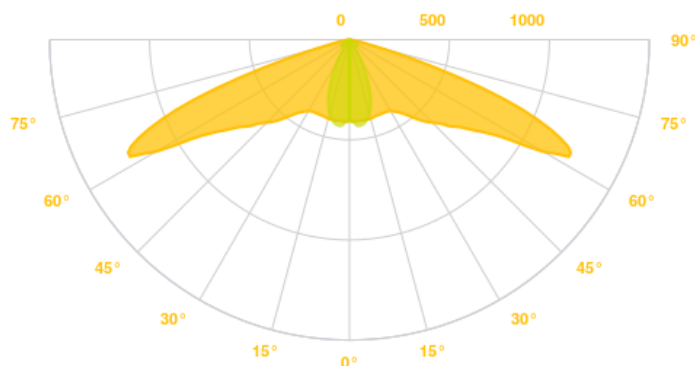

## VLASTNOSTI PRODUKTU

<b>Výkon svietidla</b>	3W, 5W
<b>Svetelný tok</b>	11lm, 128lm, 143lm, 175lm, 252lm, 283lm
<b>Teplota svetla</b>	5000K
<b>Životnosť</b>	50000h
<b>Napájacie napätie</b>	230V,50Hz
<b>Stmievateľnosť</b>	Núdzový modul 1h, Núdzový modul 3h
<b>Možnosti montáže</b>	Nástenná, Stropná
<b>Materiál</b>	Polykarbonát
<b>Farba</b>	Biela
<b>Záruka</b>	2 roky

## VYŽAROVACIA KRIVKA